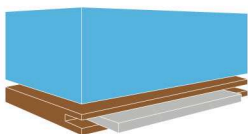

- **N** Núcleo aislante de poliestileno extruido
- **I** Acabado interior decorativo
- **L** Lengüeta para ensamblado entre paneles

Nuevos retos, nuevas soluciones

www.thermochipdeco.com

T. 900 35 17 13 | info.thermochip@cupagroup.com